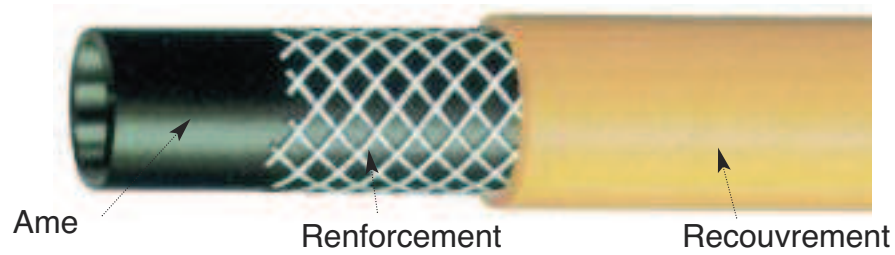

## Vue éclatée d'un tuyau d'arrosage standard

Désignation	Domaines d'application	Plage de diamètres	PS à 23°C	PLNE à 23°C	 Plage de température (°C)	Page
ALFAFLEX		15 - 50	8 à 12	25	-15 à +60°C	27
ALFAFLEX BTP		15 - 25	8 à 12	25	-15 à +60°C	27
SUPER ALFAFLEX		15 - 25	12	35	-15 à +60°C	27
NARCIS		15 - 25	8 à 10	20	-15 à +60°C	28
ALFARUB		15 - 19	12	25	-15 à +60°C	28
HOBBY		15 - 25	10	20	-15 à +60°C	29
ARROSAGE CAOUTCHOUC		16 - 25	6	20	-25 à +60°C	29