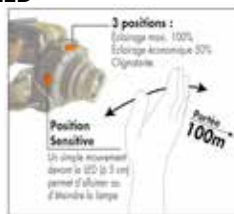

Lampe frontale LED 120 lumens sensitive à piles

GIGALUX

120 Lumens

GARANTIE 2 ANS