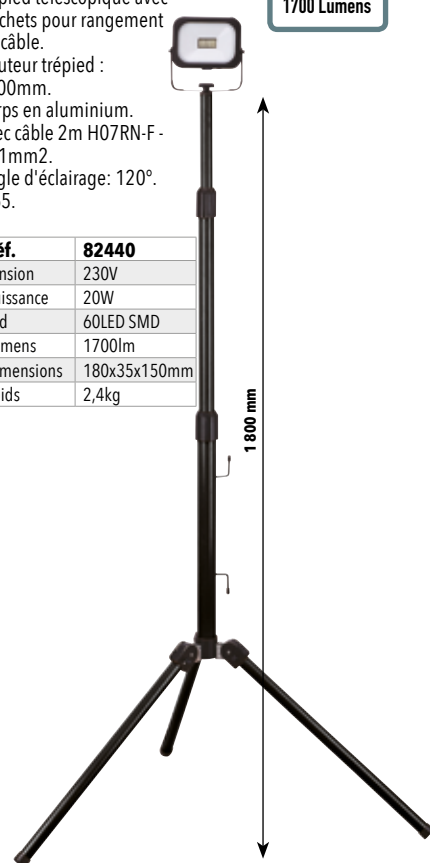

### Projecteur LED 20W 1800 lumens sur trépied

Trépied télescopique avec crochets pour rangement du câble. Hauteur trépied : 1800mm. Corps en aluminium. Avec câble 2m HO7RN-F - 3G1mm2. Angle d'éclairage: 120°. IP65.

Réf.	82440
Tension	230V
Puissance	20W
Led	60LED SMD
Lumens	1700lm
Dimensions	180x35x150mm
Poids	2,4kg

1700 Lumens

GIGALUX®

NOUVEAU

GARANTIE 2 ANS

1 800 mm