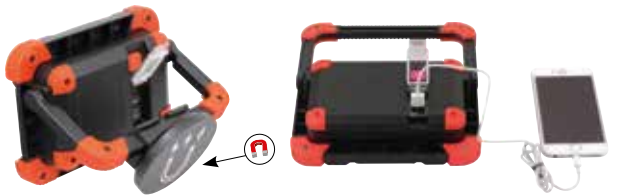

Projecteur LED 20W 1400 lumens rechargeable portable

Poignée support articulée.
Fonction power bank.
2 modes d'éclairage : moyen et fort.
Indicateur de charge.
IPX3.

Réf.	02402
Puissance	20W
Autonomie	1,5h à 3h
Batterie	4400mAh Li-ion
Temps de charge	5h
Lumens	700lm à 1400lm
Dimensions	172x128x46mm
Poids	0,46kg

LES +
→ Fonction powerbank

NOUVEAU GIGALUX

1400 Lumens
20W

GARANTIE
2
ANS

Livré avec câble USB.

Projecteur LED rechargeable incassable portable

Projecteur magnétique, incassable en aluminium et polycarbonate.
Avec prise USB fonction power bank (peut recharger votre téléphone...)
Avec indicateur du niveau de charge.
Poignée support articulée.
Base aimantée détachable.
Résiste aux chutes jusqu'à 3m.
2 modes d'éclairage: 50% et 100%.
Couleur de la lumière : 6500K.
IP54.
Livré avec câble USB, chargeur secteur et allume cigare.

NOUVEAU DRAKKAR EQUIPEMENT

GARANTIE
3
ANS

LES +
→ Incassable
→ Fonction powerbank
→ Aimant puissant

Très fin et compact.
Fonctionne en charge.

Réf.	02289	02331	02331.08
Puissance	10W	20W	
Batterie	3,7V 4400mAh Li-ion	7,4V 4400mAh Li-ion	
Lumens	1000lm (pleine puissance) - 500lm (mode éco)	2000lm (pleine puissance) - 1000lm (mode éco)	
Autonomie	3h à 6h	3h à 6h	
Temps de charge	5h	5h	
Dimensions	170x43x125mm	185x43x140mm	
Poids	0,8kg	1,025kg	

1000 Lumens
10W

Réf.02289

2000 Lumens
20W

Réf.02331

Projecteur LED 24W 1200 lumens rechargeable portable avec haut-parleur bluetooth

Lumens : 1200 lm.
Batterie : 3,7V 4400 mAh.
Eclaire à 20m.
Résistant aux chocs (IK05).
2 haut-parleurs.
Fonction powerbank.
2 modes d'éclairage : 50% ou 100%.
Livré avec câble USB + prise allume cigare 12V 1A.

Réf.	02157
Puissance	10W
Autonomie	2,5h à 5,5h
Batterie	3,7V 4400mAh
Temps de charge	3 à 4h
Lumens	1200lm
Dimensions	177x42x278mm
Poids	0,600kg