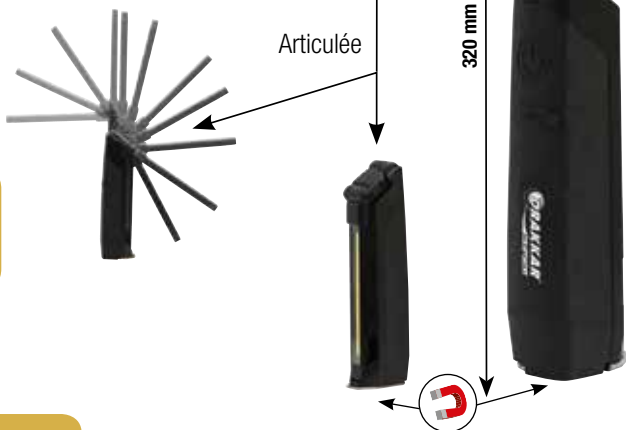

Baladeuse d'atelier LED 500 lumens repliable rechargeable

Baladeuse bi-matière : polycarbonate et caoutchouc.
Baladeuse articulée, base magnétique.

2 types d'éclairage :

- éclairage en façade (5W).
- éclairage en bout (1W).
- Résiste aux chutes jusqu'à 2m.
- Couleur de la lumière : 6000-7000K.
- IP 20.

Réf.	02220
Batterie	3,7V 2500mAh Li-ion
Autonomie	2h30 à 12h
Temps de charge	3,5h
Led	1 LED COB + 1 LED en bout
Lumens	500lm
Poids	300g
Conditionnement	boite brochable

500 Lumens

Livrée avec:
- Câble USB.

Éclairage en bout

Articulée

320 mm

Baladeuse d'atelier LED 700 lumens repliable rechargeable

Éclairage en bout.
Boîtier extra plat.
Rotation horizontale et verticale 180°.
Interrupteur ON/OFF.
Base magnétique avec crochet.
IP54.

Réf.	02324
Batterie	3,7V 2600mAh Li-ion
Autonomie	2 à 10h
Temps de charge	4h
Led	1 LED COB + 1 LED en bout
Lumens	60lm à 700lm
Poids	375g
Conditionnement	boite brochable

NOUVEAU

Livrée avec:
- Câble USB
- Chargeur.