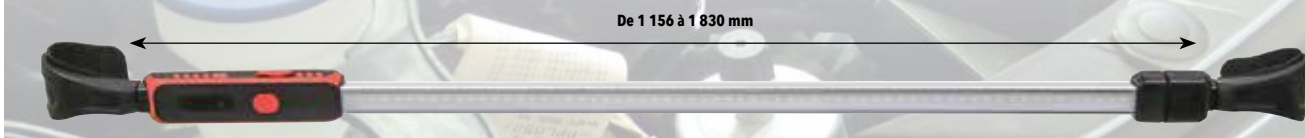

LES +

- Robuste
- Waterproof

Crochets de suspensions pivotants 360°.  
Tube d'éclairage pivotant.

Livré avec:  
- Câble USB 1,2m  
- Chargeur secteur