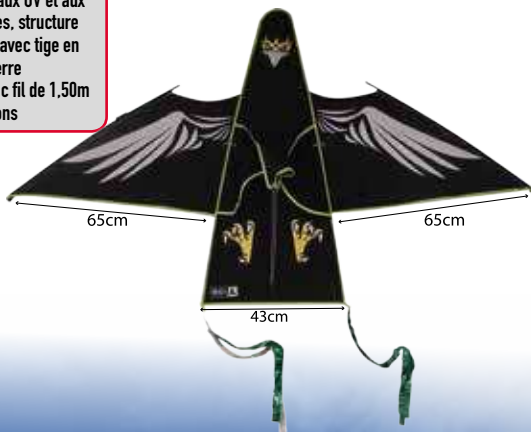

Réf. 03468

NOUVEAU dimartino

Piège à limaces - lot de 3pc

Réf. 03469

NOUVEAU dimartino

Piège à frelons

Piège à positionner proche des ruches ou endroits sensibles durant la belle saison. Protège les abeilles contre les attaques de frelons.

Réf. 83790

NOUVEAU

LES +

- Capture efficacement le frelon asiatique grâce à une entrée de piège adaptée à son vol
- Piège les frelons sans possibilité de ressortir
- Empêche les insectes de se noyer grâce à une grille positionnée sur l'appât
- Permet aux insectes (abeilles etc...) pris au piège de ressortir grâce à la fente au-dessus de la grille
- Assure la sécurité de l'utilisateur par un bouchon solide au piège

Effaroucheur d'oiseaux aigle envergure 1,70m

Réf. 18690

NOUVEAU

LES +

- Résistant aux UV et aux intempéries, structure renforcée avec tige en fibre de verre
- Fourni avec fil de 1,50m et émerillons

Mat aluminium pivotant 4,4m pour effaroucheur