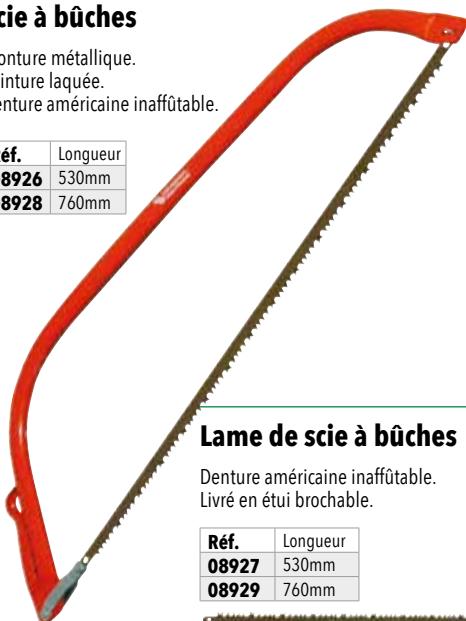

Réf.	Poids
08907	55kg

Fendeur de bûches horizontal 5T avec support sur roues

NOUVEAU

DRAKKAR
EQUIPEMENT
GARANTIE
3 ANS

Sur roues et support.
Avec cage de protection.
Moteur 230V 50Hz - 1500W - 2800tr/min.
Longueur de bûches max : 520mm.
Ø de coupe : 30 à 250mm.
Pression hydraulique : 20 Mpa.
Dimensions (hors support): 1000x310x480mm
IP54.

Réf.	Poids
08912	65kg

Scie à bûches

Monture métallique.
Peinture laquée.
Denture américaine inaffûtable.

Réf.	Longueur
08926	530mm
08928	760mm

taliaplast

NOUVEAU

Lame de scie à bûches

Denture américaine inaffûtable.
Livré en étui brochable.