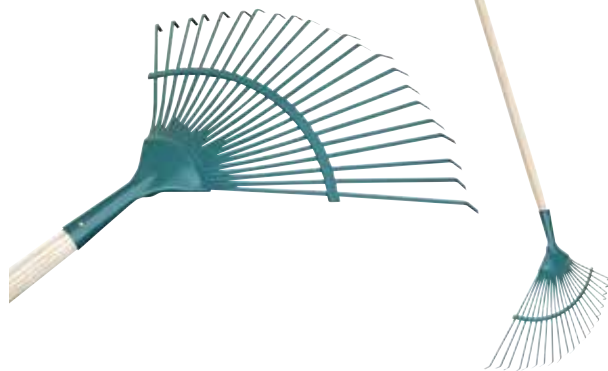

Balai gazon 480mm fil plat 22 dents avec manche 150cm

22 dents avec manche bois droit 150cm.
Fils plats : effet ressort des dents pour ramasser
plus facilement l'herbe et les feuilles mortes.
Largeur : 48cm

Réf.	Poids
83459	1,25kg

FORGES DE
magne
UNE SOLIDE EXPERIENCE

NOUVEAU