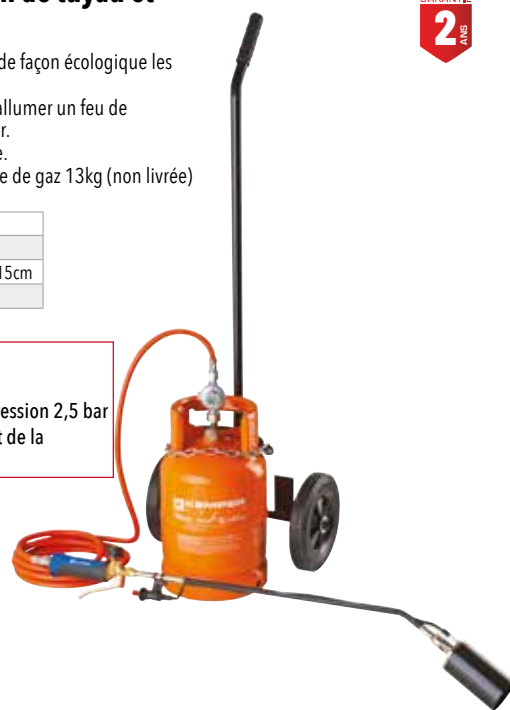

Réf.	05788
Puissance	5,5kW
Dimensions	55x36x140cm
Poids	1320g

Désherbeur thermique avec 4m de tuyau et détendeur

Brûleur pour éliminer de façon écologique les mauvaises herbes.
Utile également pour allumer un feu de cheminée/barbecue, dégeler.
Allumage Piezo.
Alimentation : bouteille de gaz de 13kg
Certigaz/EN521.

Réf.	05793
Puissance	80kW
Dimensions	100x25x15cm
Poids	1900g

Livré avec :
- Tuyau de 4m
- Détendeur haute pression

Désherbeur thermique 2 brûleurs avec 5m de tuyau et détendeur

Pour éliminer de façon écologique les mauvaises herbes.
Pour le traitement des grandes surfaces.
Allumage Piezo.
Avec 2 brûleurs haute résistance 60mm.
Puissance : 160kW.
Alimentation = bouteille de gaz 13kg.

Réf.	05890
Puissance	160kW
Dimensions	14x8x100cm
Poids	2500g

Livré avec tuyaux de 5m et détendeur.

Désherbeur thermique sur chariot avec 4m de tuyau et détendeur

Brûleur pour éliminer de façon écologique les mauvaises herbes.
Utile également pour allumer un feu de cheminée/BBQ, dégeler.
Allumage automatique.
Alimentation : bouteille de gaz 13kg (non livrée)

Réf.	05795
Puissance	80kW
Dimensions	100x25x15cm
Poids	4900g

Livré avec
- Tuyau de 4m
- Détendeur haute pression 2,5 bar
- Chariot de transport de la bouteille de gaz

Désherbeur électrique 2000W

Montée en température rapide à 650°C.
Puissance max : 2000W.
Câble de 1,7m.
Protection conique sur le brûleur afin d'éviter la dispersion de la chaleur vers l'extérieur.
Poignée démontable.
Longueur : 930mm.