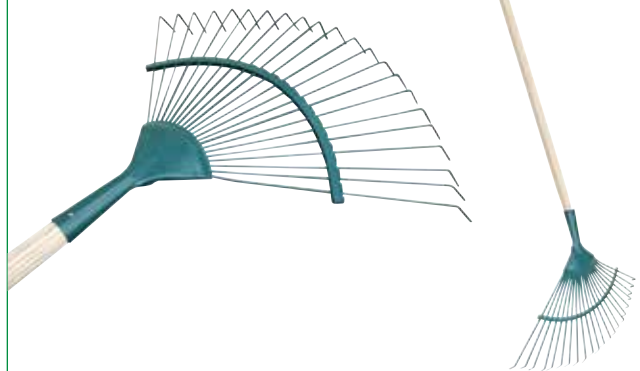

Balai gazon 450mm fil rond 22 dents avec manche 150cm

22 dents avec manche bois droit 150cm.
Fils ronds : dents rigides pour décoller les feuilles
du sol, arracher les mousses et les lichens.
Largeur : 45cm

Réf.	Poids
83462	1,30kg

FORGES DE
magne
UNE SOLIDE EXPERIENCE

NOUVEAU