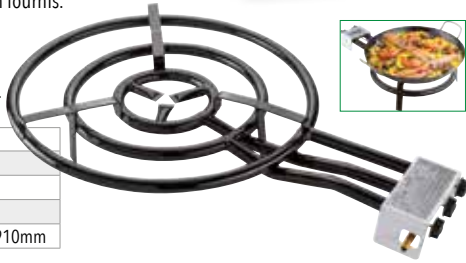

Réchaud à gaz 3 brûleurs 600mm 21000W

Alimentation : bouteille de gaz de 13kg en butane ou propane.
Tuyau et détendeur non fournis.
3 robinets.
3 brûleurs.
Chaque robinet règle la puissance d'un brûleur.

Réf.	05884
Puissance	21kW
Diamètre	600mm
Poids	4,3kg
Dimensions	610x130x910mm