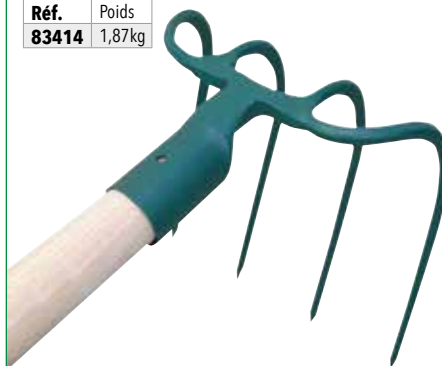

Croc à bêcher 4 dents avec manche 130cm

Croc à bêcher à douille avec manche bois droit de 130cm.

4 dents triangulaires épaisses et pointues, forgées et trempées pour piocher, remuer les sols, briser les mottes, butter les plantations.

Largeur : 20cm
Longueur : 21cm

Réf.	Poids
83416	2,68kg

FORGES DE **magne**
UNE SOLIDE EXPERIENCE

NOUVEAU

Croc à fumier 4 dents avec manche 130cm

Croc à fumier à douille, avec manche bois droit de 130cm.

4 dents pointues, forgées et trempées pour tirer et rassembler les végétaux, gratter, griffer, aérer les sols

Longueur : 20cm
Largeur : 20cm

Réf.	Poids
83414	1,87kg

FORGES DE **magne**
UNE SOLIDE EXPERIENCE

NOUVEAU

SERFOUETTE - BINETTE - BÈCHE - HOUE

Serfochette à panne et langue 26cm avec manche 110cm

Avec panne et langue, manche bois droit de 110cm.
Longueur : 26cm
Largeur : 8cm