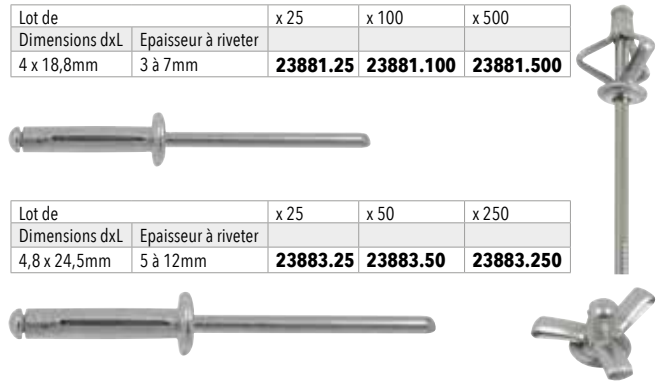

Rivet Alu/Alu triform

Spécial plaques

Lot de		x 25	x 100	x 500
Dimensions dxL	Epaisseur à riveter			
4 x 18,8mm	3 à 7mm	23881.25	23881.100	23881.500