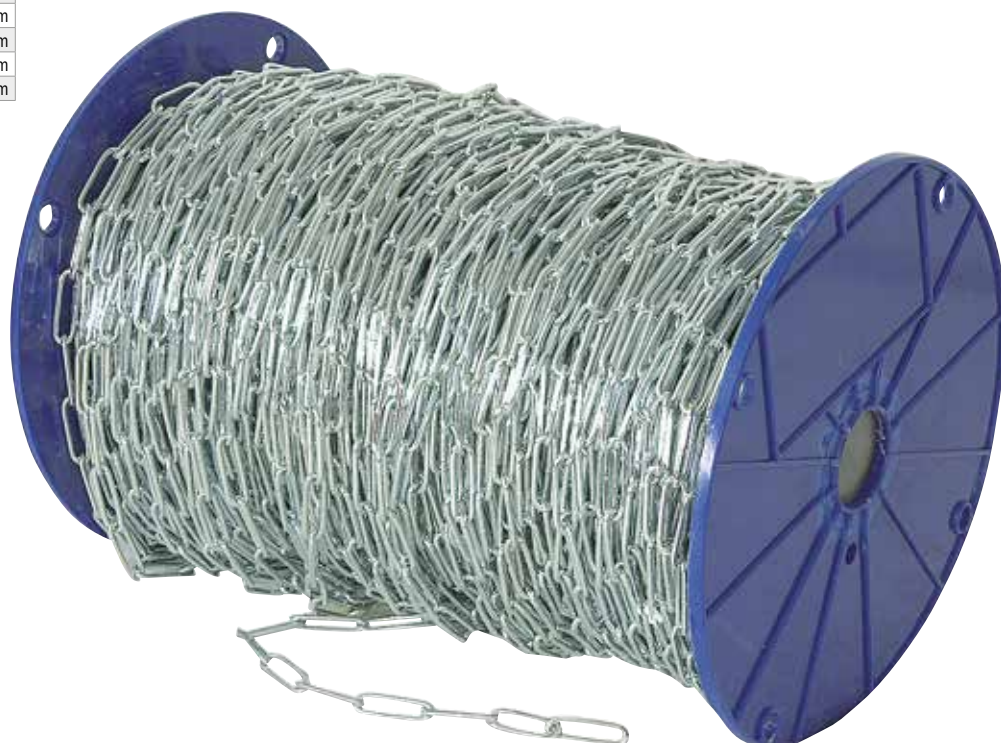

Chaîne zinguée

En bobine.

IDMAT

Réf.	Diamètre	Longueur	A	B
18556	2,5mm	150m	25mm	8mm
18558	3mm	100m	30mm	10mm
18562	4mm	50m	40mm	15mm
18564	5mm	40m	40mm	15mm
18566	6mm	30m	50mm	20mm
18567	8mm	20m	65mm	30mm
18569	10mm	10m	80mm	40mm