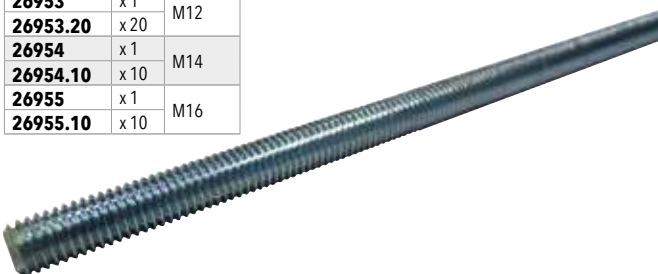

Tige filetée en 1000mm class 8.8 zingué blanc

Bichromatée - Zingué blanc. Classe 8,8. En vrac.

Réf.	Lot de	Diamètre
26950	x 1	M6
26950.100	x 100	
26951	x 1	M8
26951.50	x 50	
26952	x 1	M10
26952.25	x 25	
26953	x 1	M12
26953.20	x 20	
26954	x 1	M14
26954.10	x 10	
26955	x 1	M16
26955.10	x 10