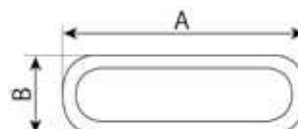

Chaîne zinguée

En bobine.