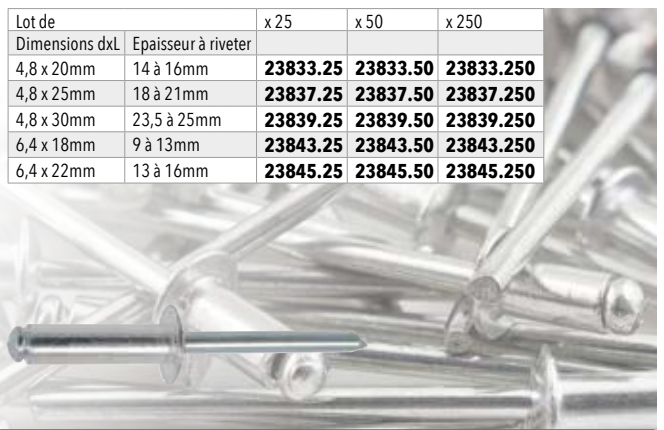

Rivet Alu/Acier tête plate

Tête plate

Lot de		x 25	x 100	x 500
Dimensions dxL	Epaisseur à riveter			
3,2 x 8mm	3,5 à 5,5mm	23803.25	23803.100	23803.500
3,2 x 10mm	5,5 à 7,5mm	23805.25	23805.100	23805.500
4 x 10mm	5 à 6,5mm	23811.25	23811.100	23811.500
4 x 12mm	6,5 à 8,5mm	23813.25	23813.100	23813.500
4 x 16mm	10,5 à 12,5mm	23817.25	23817.100	23817.500
4 x 18mm	12,5 à 14,5mm	23819.25	23819.100	23819.500
4 x 20mm	14,5 à 16,5mm	23821.25	23821.100	23821.500
4,8 x 14mm	8 à 10mm	23827.25	23827.100	23827.500
4,8 x 16mm	10 à 12mm	23829.25	23829.100	23829.500
4,8 x 18mm	12 à 14mm	23831.25	23831.100	23831.500

Lot de		x 25	x 50	x 250
Dimensions dxL	Epaisseur à riveter			
4,8 x 20mm	14 à 16mm	23833.25	23833.50	23833.250
4,8 x 25mm	18 à 21mm	23837.25	23837.50	23837.250
4,8 x 30mm	23,5 à 25mm	23839.25	23839.50	23839.250
6,4 x 18mm	9 à 13mm	23843.25	23843.50	23843.250
6,4 x 22mm	13 à 16mm	23845.25	23845.50	23845.250