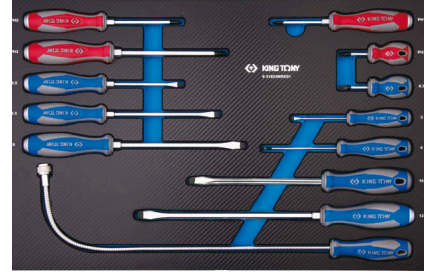

# Composition EVAWAVE pour servante

934263MRED

1/4"+1/2"

39.85

4 → 32 mm

Modules EVAWAVE

94584MRE01 #6

912B6MRE #6