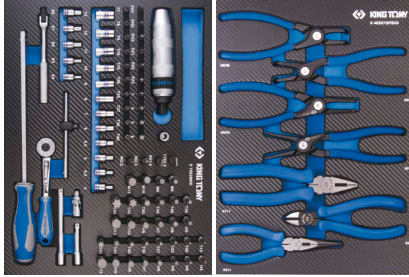

940207GPE05 #9

97582MRE #9