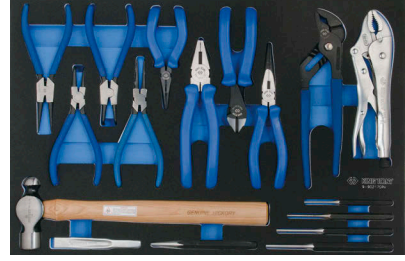

# Composition EVAWAVE pour servante

934149MRVD

1/4"+3/8"+1/2"

16.15

4 → 32 mm

99003MRV01 #6

91219MRV01 #9

931110MRV #9