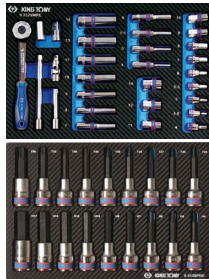

# Composition EVAWAVE pour servante

934016MED5

1/4"+1/2"

kg 22.90

4 → 32 mm

Modules EVAWAVE

92529MRE #7  
94138PRE #7

94333MRE #9