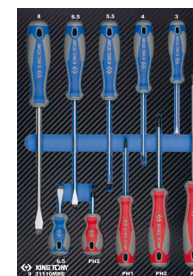

# Composition EVAWAVE pour servante

934008MED8

1/4"+1/2"

17.69

5.5 → 32 mm

97392MRE01 #6

931110MRE #9

990222MRE01 #9