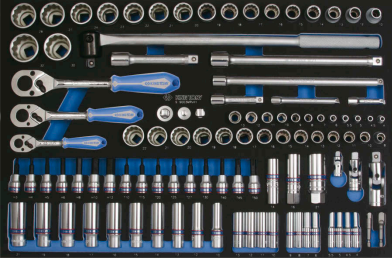

# Composition EVAWAVE pour servante

934149MRVD

1/4"+3/8"+1/2"

16.15

4 → 32 mm

99003MRV01 #6

91219MRV01 #9

931110MRV #9