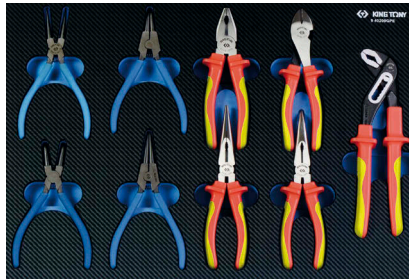

# Composition EVAWAVE pour servante

934016MED5

1/4"+1/2"

kg 22.90

4 → 32 mm

Modules EVAWAVE

92529MRE #7  
94138PRE #7

94333MRE #9