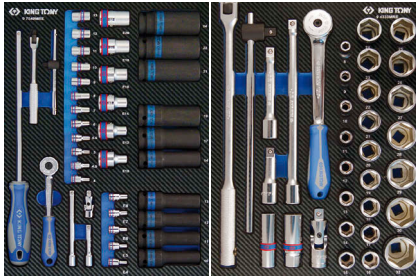

# Composition EVAWAVE pour servante

932187MED1

1/4"+1/2"

kg 28.84

4 → 32 mm

10 → 24 mm

97540MRE #9

94333MRE #9