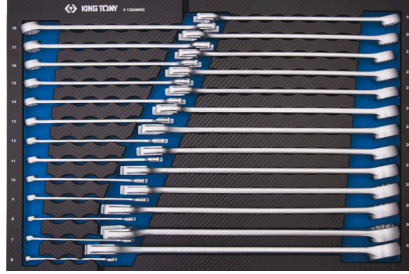

# Composition EVAWAVE pour servante

934263MRED

1/4"+1/2"

39.85

4 → 32 mm

Modules EVAWAVE

94584MRE01 #6

912B6MRE #6