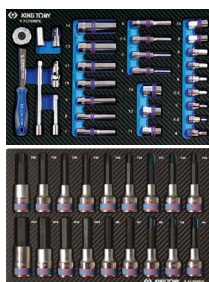

# Composition EVAWAVE pour servante

934016MED4

1/4"+1/2"

kg 22.87

4 → 32 mm

92529MRE #7  
94138PRE #7

94333MRE #9

940209GPE #6