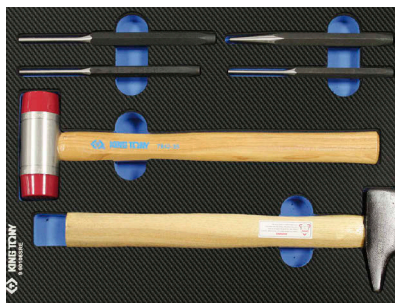

1.75 kg 1 / 1

990103PPE

#9 (280 x 375 mm)

3 PCS

Contenu

1.8 kg 1 / 1

990106SRE

#9 (280 x 375 mm)