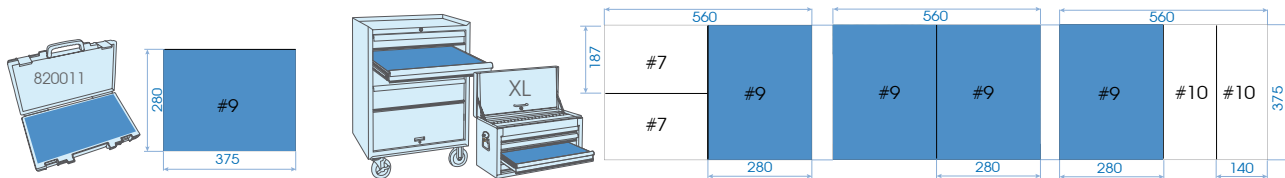

931110MRE #9 (280 x 375 mm)

10
PCS

FINITION
CARBONE

Contenu 2.46 1 / 4

	1421	PH1 x 80, PH2 x 100, PH3 x 150, PH2 x 38
	1422	3 x 75, 4 x 100, 5.5 x 125, 6.5 x 38, 6.5 x 150, 8 x 175

Modules mousse EVAWAVE #9