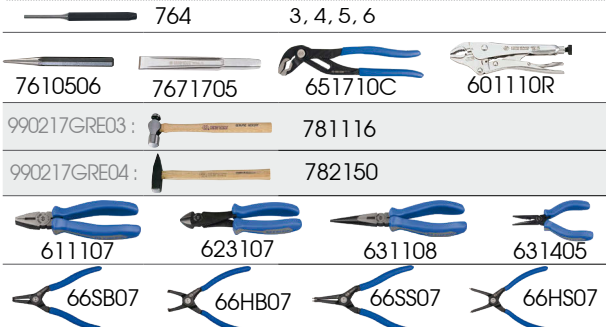

17 PCS

FINITION CARBONE

Contenu

3.89 1 / 6