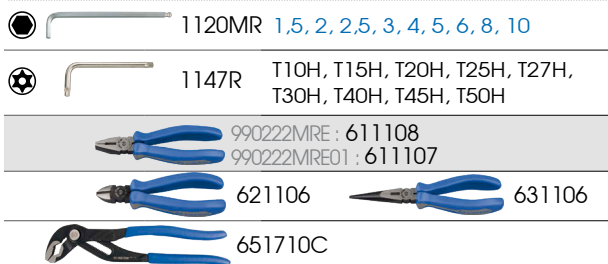

990222MRE

#9 (280 x 375 mm)

990222MRE01

#9 (280 x 375 mm)

Contenu

1.94 kg 1 / 1

22 PCS

940207GPE