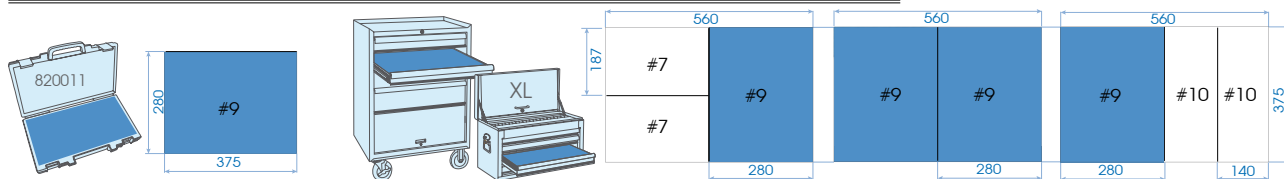

2.8 1 / 1

1970 6x7, 8x9, 10x11, 12x13, 14x15, 16x17, 18x19, 20x22, 24x27, 30x32

Modules mousse EVAWAVE #9

990313MRE #9 (280 x 375 mm)

13 PCS

FINITION CARBONE

Contenu

2.1 kg 1 / 1