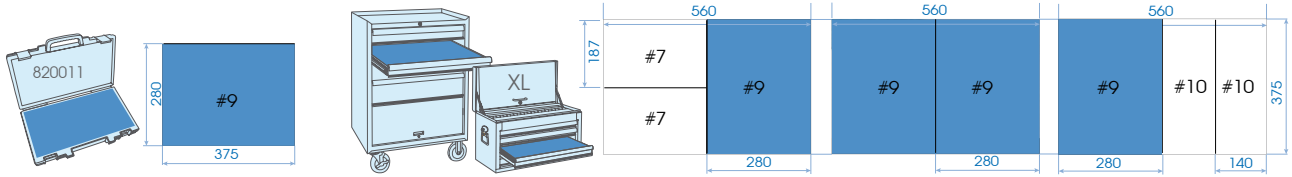

6 PCS

Contenu

1.7 kg 1 / 1

Modules mousse EVAWAVE #9

91019GRE #9 (280 x 375 mm)

9
PCS

Contenu 1.7 1 / 1

	764G	ø2, ø3, ø4, ø5, ø6, ø8
	762G	18, 22
	9TK112	