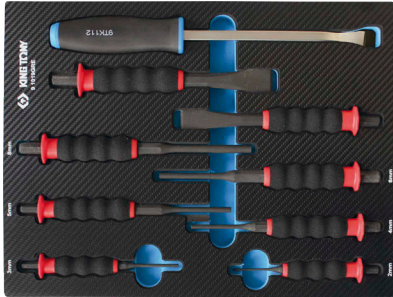

6 PCS

Contenu

1.7 kg 1 / 1

Modules mousse EVAWAVE #9

91019GRE #9 (280 x 375 mm)

9
PCS

Contenu 1.7 1 / 1

	764G	ø2, ø3, ø4, ø5, ø6, ø8
	762G	18, 22
	9TK112	