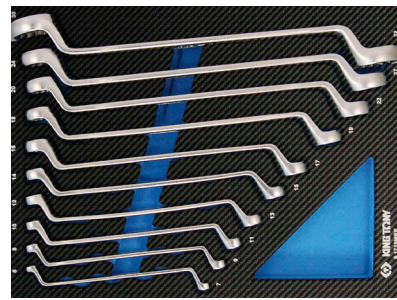

91710MRE #9 (280 x 375 mm)

10
PCS

FINITION
CARBONE

Contenu

2.8 1 / 1

1970 6x7, 8x9, 10x11, 12x13, 14x15, 16x17, 18x19, 20x22, 24x27, 30x32