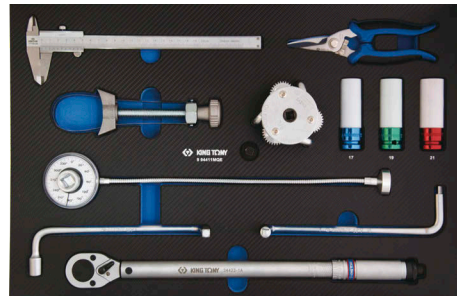

994411MQEU 1/2" #6 (560 x 375 mm)

11
PCS

FINITION
CARBONE

Contenu 4.7 1 / 1

4945MX	17, 19, 21
9AE32110	Ø65-120
344231A (42-100 NM)	6AB3175
34440A	34440A 7713308
159609	158609