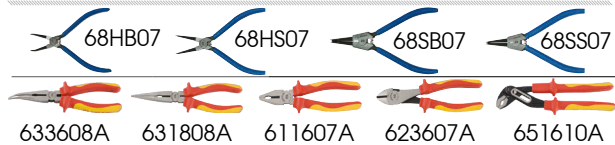

3.89 1 / 6

940209GPE

#6 (560 x 375 mm)

9 PCS

FINITION CARBONE

Contenu

2.72 1 / 1

990421GNE