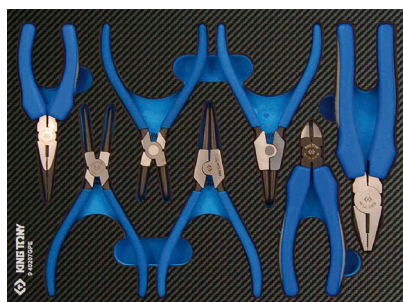

22 PCS

940207GPE

#9 (280 x 375 mm)