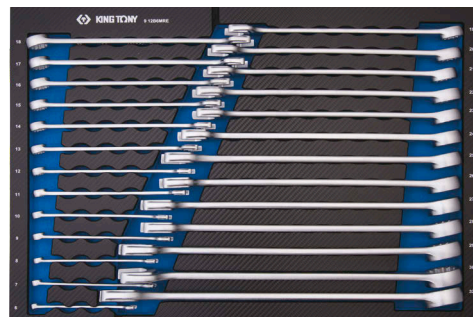

912B6MRE #6 (560 x 375 mm)

26
PCS

Contenu 5.9 1 / 1

- 1061 6, 7, 8, 9, 10, 11, 12, 13, 14, 15, 16, 17, 18, 19, 20, 21, 22, 23, 24, 25, 26, 27, 28, 29, 30, 32