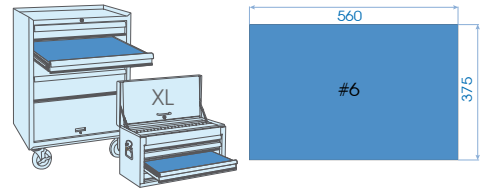

Modules mousse EVAWAVE #6