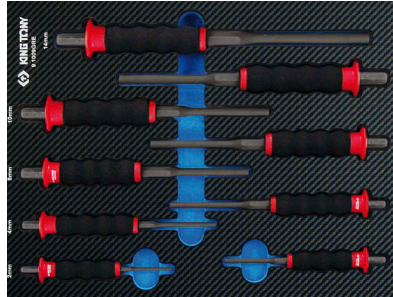

91009GPE #9 (280 x 375 mm)