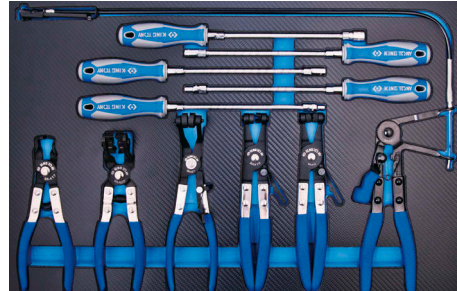

99AA01E 1/2" #6 (560 x 375 mm)

11
PCS

FINITION
CARBONE

Contenu 3.7 1 / 1

1453	5 - 6 - 7 - 8 - 10
9AA16	9AA13 9AA21
9AA31	9AA17 9AA25