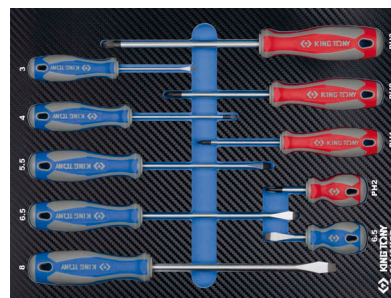

8
PCS

FINITION
CARBONE

Contenu 1.41 1 / 5

	1461	PH1 x 75, PH2 x 100, PH3 x 150
	1462	5.5 x 100, 6.5 x 100, 6.5 x 150, 8 x 150, 8 x 175

931110MRE #9 (280 x 375 mm)