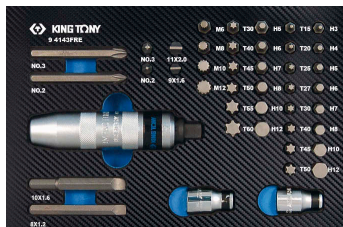

940103GPE #7 (280 x 187 mm)

3
PCS

FINITION
CARBONE

Contenu 0.7 1 / 1

	621106		611107		631106
--	--------	--	--------	--	--------

94143FRE #7 (280 x 187 mm)

43
PCS

FINITION
CARBONE