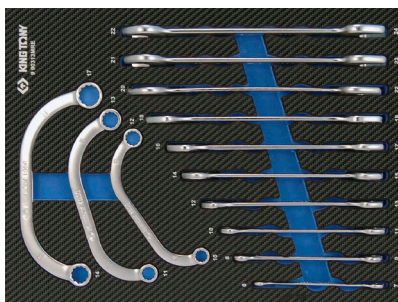

2.8 1 / 1

1970 6x7, 8x9, 10x11, 12x13, 14x15, 16x17, 18x19, 20x22, 24x27, 30x32

Modules mousse EVAWAVE #9

990313MRE #9 (280 x 375 mm)

13 PCS

FINITION CARBONE

Contenu

2.1 kg 1 / 1