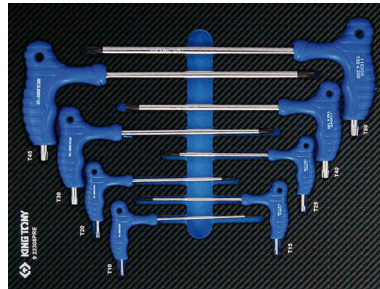

922108MRE #9 (280 x 375 mm)

8
PCS

FINITION
CARBONE

Contenu 0.89 1 / 5

	1160MR	H2, H2.5, H3, H4, H5, H6, H8, H10
--	--------	-----------------------------------

922308PRE #9 (280 x 375 mm)

8
PCS

FINITION
CARBONE