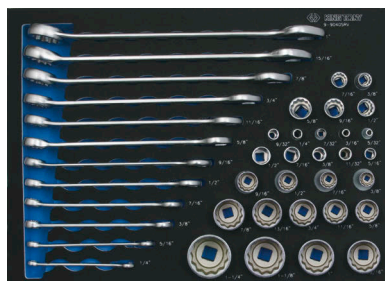

99040SRV 1/4" + 1/2" #9 (280 x 375 mm)