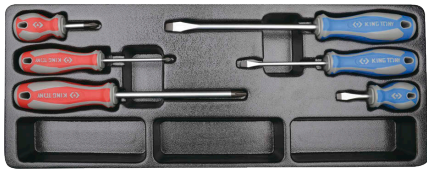

Modules thermoformés #12

931006MR #12 (500 x 190 mm)

6
PCS

Contenu

0.74 kg 1 / 5

⊕	1421	PH1 x 80, PH2 x 38, PH3 x 150
⊖	1422	6.5 x 38, 5.5 x 100, 8 x 175