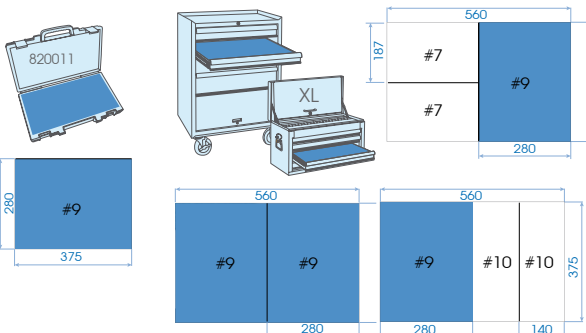

Modules thermoformés #9