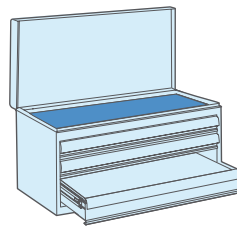

⊕ 1461 PH1 x 75, PH2 x 100, PH3 x 150
⊖ 1462 5.5 x 100, 6.5 x 150, 8 x 175

Modules thermoformés #12

931006MR #12 (500 x 190 mm)

6
PCS

Contenu

0.74 kg 1 / 5

- | | | |
|---|------|-------------------------------|
| ⊕ | 1421 | PH1 x 80, PH2 x 38, PH3 x 150 |
| ⊖ | 1422 | 6.5 x 38, 5.5 x 100, 8 x 175 |