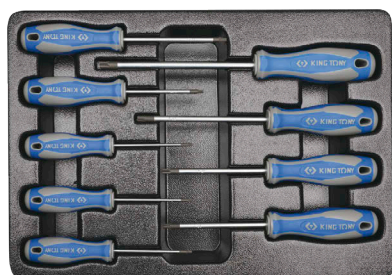

931909PR #4 (375 x 265 mm)