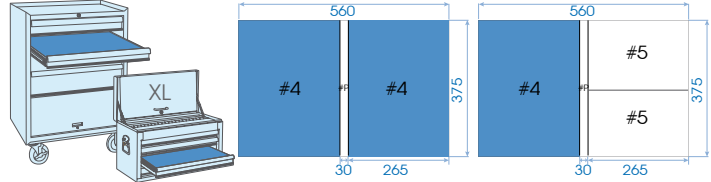

Modules thermoformés #4