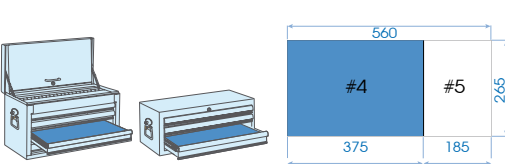

Modules thermoformés #4